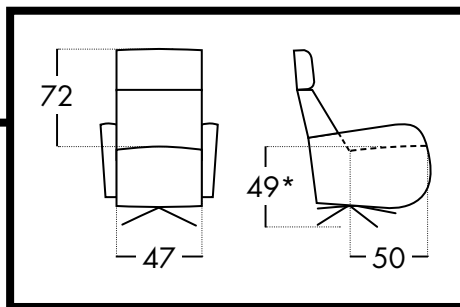

(Ancho 1,40 m.) Liso: 4,10 m.

*Posición TV/lectura

*Posición Relax

*Posición sentada

*Posición gravedad 0

*Posición gravedad 0 / cabecero TV

KING

tapridel

KING

modelo
KING

*opción + 2 cm.
- 2 cm.

TEJIDOS: Cero Premium Aqua clean

RELAX
MANUAL+

- Gravity "0" manual
- Respaldo tumbada vascular 1261 1363 1441
- Botonera extra suave

RELAX
2 MOTORES

- Gravity "0"
- Tumbada vascular 1597 1681 1745

(Ancho 1,40 m.) Liso: 4,30 m.

*Posición TV/lectura

*Posición Relax

*Posición sentada

*Posición gravedad 0

*Posición gravedad 0 / cabecero TV

OR

by tapridel