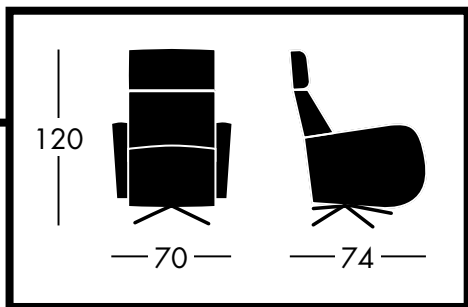

by tapridel

GO

SERIE

Una nueva serie de
butacas de líneas
más sencillas y nuevo
mecanismo en un diseño
minimalista y sofisticado

NUEVO MECANISMO

MANUAL O MOTOR

CABECERO ERGONÓMICO
abatible/posiciónTV

CAPACIDAD DE PESO
Testado para
130 kg. en el asiento
100 kg. en el respaldo

(Ancho 1,40 m.) Liso: 4,10 m.

*Posición TV/lectura

*Posición Relax

*Posición sentada

*Posición gravedad 0

*Posición gravedad 0 / cabecero TV

KING

tapridel

KING

modelo
KING

*opción + 2 cm.
- 2 cm.

TEJIDOS: Cero Premium Aqua clean

RELAX
MANUAL+

- Gravity "0" manual
- Respaldo tumbada vascular 1261 1363 1441
- Botonera extra suave

RELAX
2 MOTORES

- Gravity "0"
- Tumbada vascular 1597 1681 1745

(Ancho 1,40 m.) Liso: 4,30 m.

*Posición TV/lectura

*Posición Relax

*Posición sentada

*Posición gravedad 0

*Posición gravedad 0 / cabecero TV

OR

by tapridel