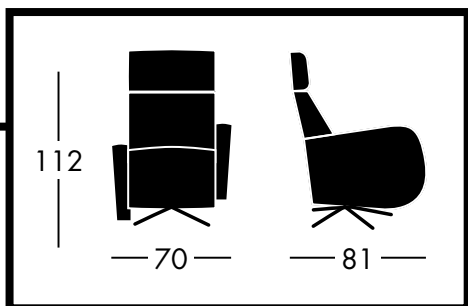

by tapridel

GO

SERIE

Una nueva serie de
butacas de líneas
más sencillas y nuevo
mecanismo en un diseño
minimalista y sofisticado

NUEVO MECANISMO

MANUAL O MOTOR

CABECERO ERGONÓMICO
abatible/posiciónTV

CAPACIDAD DE PESO
Testado para
130 kg. en el asiento
100 kg. en el respaldo

POSICIONES DEL ASIENTO

Sentado
Lectura / TV
Relax
Gravedad 0

GIRATORIO

334 mm. de altura
del asiento mediante
columna giratoria

PIE ROMO
cromado

PIE DE ARAÑA
negro o cromado

YUMA

tapridel

YUWA

modelo
YUMA

*opción + 2 cm.
- 2 cm.

TEJIDOS: Cero Premium Aqua clean

RELAX
MANUAL+

- Gravity "0" manual
- Respaldo tumbada vascular 1261 1363 1441
- Botonera extra suave

RELAX
2 MOTORES

- Gravity "0"
- Tumbada vascular 1597 1681 1745

(Ancho 1,40 m.) Liso: 4,10 m.

*Posición TV/lectura

*Posición Relax

*Posición sentada

*Posición gravedad 0

*Posición gravedad 0 / cabecero TV

KING

tapridel