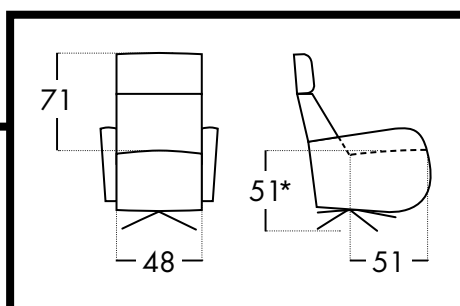

modelo
YUMA

*opción + 2 cm.
- 2 cm.

TEJIDOS: Cero Premium Aqua clean

RELAX
MANUAL+

- Gravity "0" manual
- Respaldo tumbada vascular 1261 1363 1441
- Botonera extra suave

RELAX
2 MOTORES

- Gravity "0"
- Tumbada vascular 1597 1681 1745

*Batería Inteligente "SMART"
recargable: opción sin cables. Incremento de 142 puntos. (1 batería sirve para los 2 motores).

Mando con cable
2 Motores

Botonera

*Conexión única exterior
de serie.

Consumo de metros:

(Ancho 1,40 m.) Liso: 4,10 m.