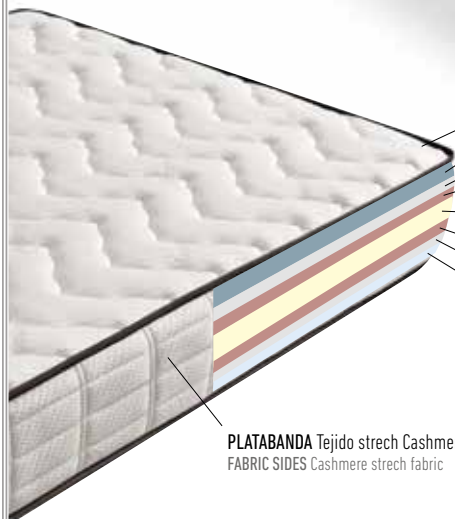

VISCO PREMIUM	80/90	105/110	120/135	140/150	160	180	200
180/190	180	203	232	249	274	301	332
200	198	223	255	274	301	332	365

Cashmere

GRADO DE FIRMEZA / FIRMNESS = 3,5

ALTURA TOTAL +/-
HEIGHT +/-

NÚCLEO DE HR AIR
CONFORT
HR AIR CONFORT NUCLEUS

ACOLCHADO CONTINUO
AMBAS CARAS
QUILTED CONTINUOUS BOTH SIDES

VISCOELÁSTICA
MEMORY FOAM

ANATÓMICO
ANATOMICAL

ANTIÁCAROS
MITE TREATMENT

INDEFORMABLE
NOT DEFORMED

TRANSPIRABLE
BREATHABILITY

FABRICADO EN ESPAÑA
MADE IN SPAIN

- Tejido stretch Cashmere/ Cashmere stretch fabric
- Viscoelástica 1 cm./ 1 cm. memory foam
- Fibra todotherm 200 gr./ 200 gr. todotherm fabric
- Super soft 2 cm./ 2 cm. super soft
- Núcleo HR AIR CONFORT 25 kg.m³/ 25 kg.m³ HR AIR CONFORT Nucleus
- Super soft 2cm./ 2 cm. super soft
- Fibra todotherm 200 gr./ 200 gr. todotherm fabric
- Tejido malla ION transpirable/ Mesh breathable ION fabric

PLATABANDA Tejido stretch Cashmere
FABRIC SIDES Cashmere stretch fabric

TARIFA DE PRECIOS/ Prices PUNTOS/ Points

CASHMERE	80/90	105/110	120/135	140/150	160	180	200
180/190	157	177	201	215	237	261	287
200	173	194	221	237	261	287	315