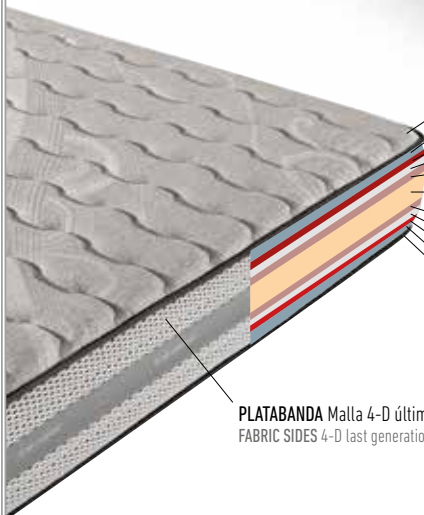

VISCOELÁSTICA
MEMORY FOAM

ANATÓMICO
ANATOMICAL

ANTIÁCAROS
MITE TREATMENT

INDEFORMABLE
NOT DEFORMED

TRANSPIRABLE
BREATHABILITY

TEJIDO 4-D
4-D FABRIC

FABRICADO EN ESPAÑA
MADE IN SPAIN

- Tejido stretch gris/ Grey stretch fabric
- Viscoelástica 1 cm./ 1 cm. memory Foam
- Super soft AIR CONFORT 4 cm./ 4 cm. super soft AIR CONFORT
- Fibra todotherm 200 gr./ 200 gr. todotherm fabric
- Super soft 2 cm./ 2 cm. super soft
- Núcleo de muelle ensacado 1500 con box extra fuerte/
1500 Pocket sprung nucleus with strong box
- Super soft 2 cm./ 2 cm. super soft
- Fibra todotherm 200 gr./ 200 gr. todotherm fabric
- Super soft AIR CONFORT 4 cm./ 4 cm. super soft AIR CONFORT
- Viscoelástica 1 cm./ 1 cm. memory Foam
- Tejido stretch gris/ Grey stretch fabric

PLATABANDA Malla 4-D última generación
FABRIC SIDES 4-D last generation mesh

TARIFA DE PRECIOS/ Prices PUNTOS/ Points

IMPERIAL BOX	80/90	105/110	120/135	140/150	160	180	200
180/190	220	252	292	316	348	383	421
200	242	277	321	348	383	421	463