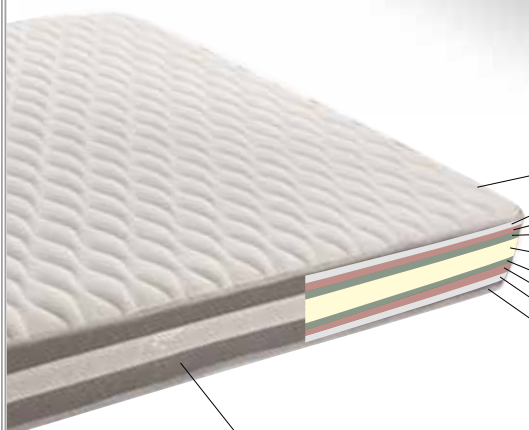

PLATABANDA Tejido stretch Cashmere
FABRIC SIDES Cashmere stretch fabric

TARIFA DE PRECIOS/ Prices PUNTOS/ Points

CASHMERE	80/90	105/110	120/135	140/150	160	180	200
180/190	157	177	201	215	237	261	287
200	173	194	221	237	261	287	315

Córdoba

GRADO DE FIRMEZA / FIRMNESS = 3

ALTURA TOTAL +/-
HEIGHT +/-

NÚCLEO DE HR AIR
CONFORT
HR AIR CONFORT NUCLEUS

ACOLCHADO CONTINUO
AMBAS CARAS
QUILTED CONTINUOUS BOTH SIDES

ANATÓMICO
ANATOMICAL

ANTIÁCAROS
MITE TREATMENT

INDEFORMABLE
NOT DEFORMED

ATÉRMICO
NON-THERMAL

FABRICADO EN ESPAÑA
MADE IN SPAIN

- Tejido Aloe Vera/ Aloe Vera fabric
- Fibra todotherm 200 gr./ 200 gr. todotherm fabric
- Super soft 2 cm./ 2 cm. super soft
- TST/ TST
- Núcleo HR AIR CONFORT/ HR AIR CONFORT Nucleus
- TST/ TST
- Super soft 2 cm./ 2 cm. super soft
- Fibra todotherm 200 gr./ 200 gr. todotherm fabric
- Tejido Aloe Vera/ Aloe Vera fabric

PLATABANDA Tejido Aloe Vera acolchado con 3-D para aireación
FABRIC SIDES Aloe Vera 3-D quilted breathable fabric

TARIFA DE PRECIOS/ Prices PUNTOS/ Points

CÓRDOBA	80/90	105/110	120/135	140/150	160	180	200
180/190	116	131	150	162	178	196	215
200	128	145	165	178	196	215	237