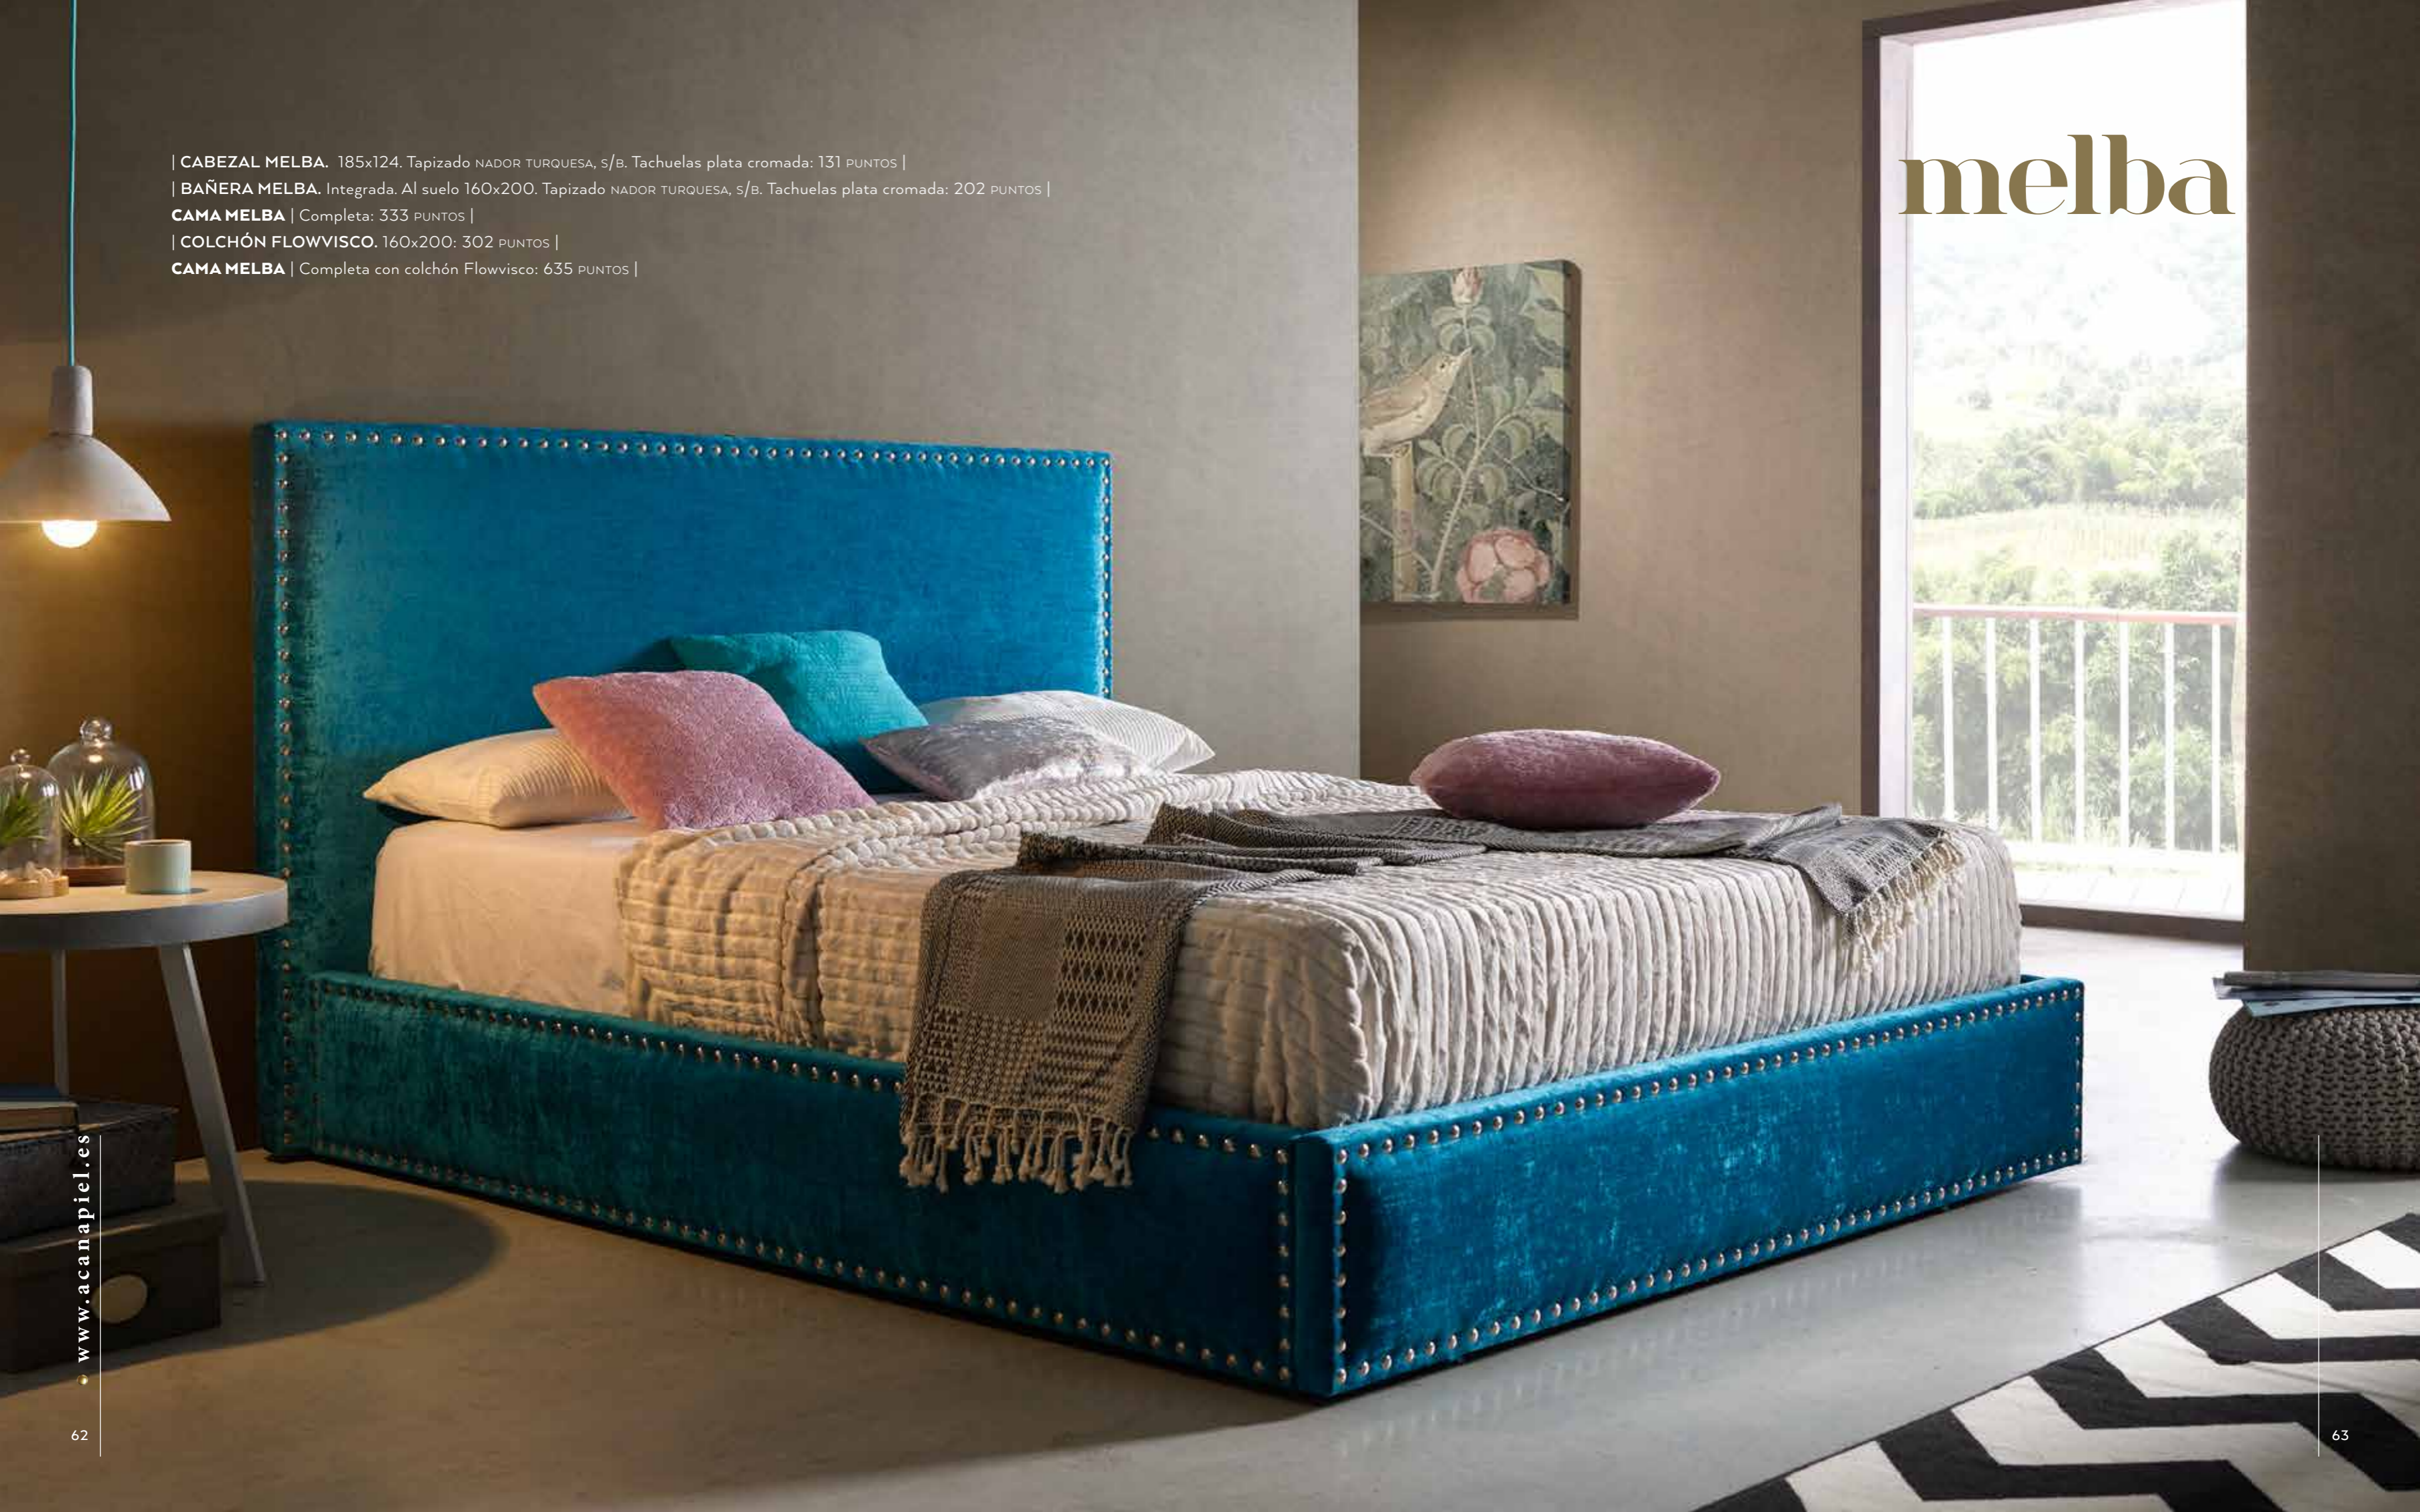

| CABEZAL MELBA. 185x124. Tapizado NADOR TURQUESA, s/B. Tachuelas plata cromada: 131 PUNTOS |
| BAÑERA MELBA. Integrada. Al suelo 160x200. Tapizado NADOR TURQUESA, s/B. Tachuelas plata cromada: 202 PUNTOS |
CAMA MELBA | Completa: 333 PUNTOS |
| COLCHÓN FLOWVISCO. 160x200: 302 PUNTOS |
CAMA MELBA | Completa con colchón Flowvisco: 635 PUNTOS |

melba