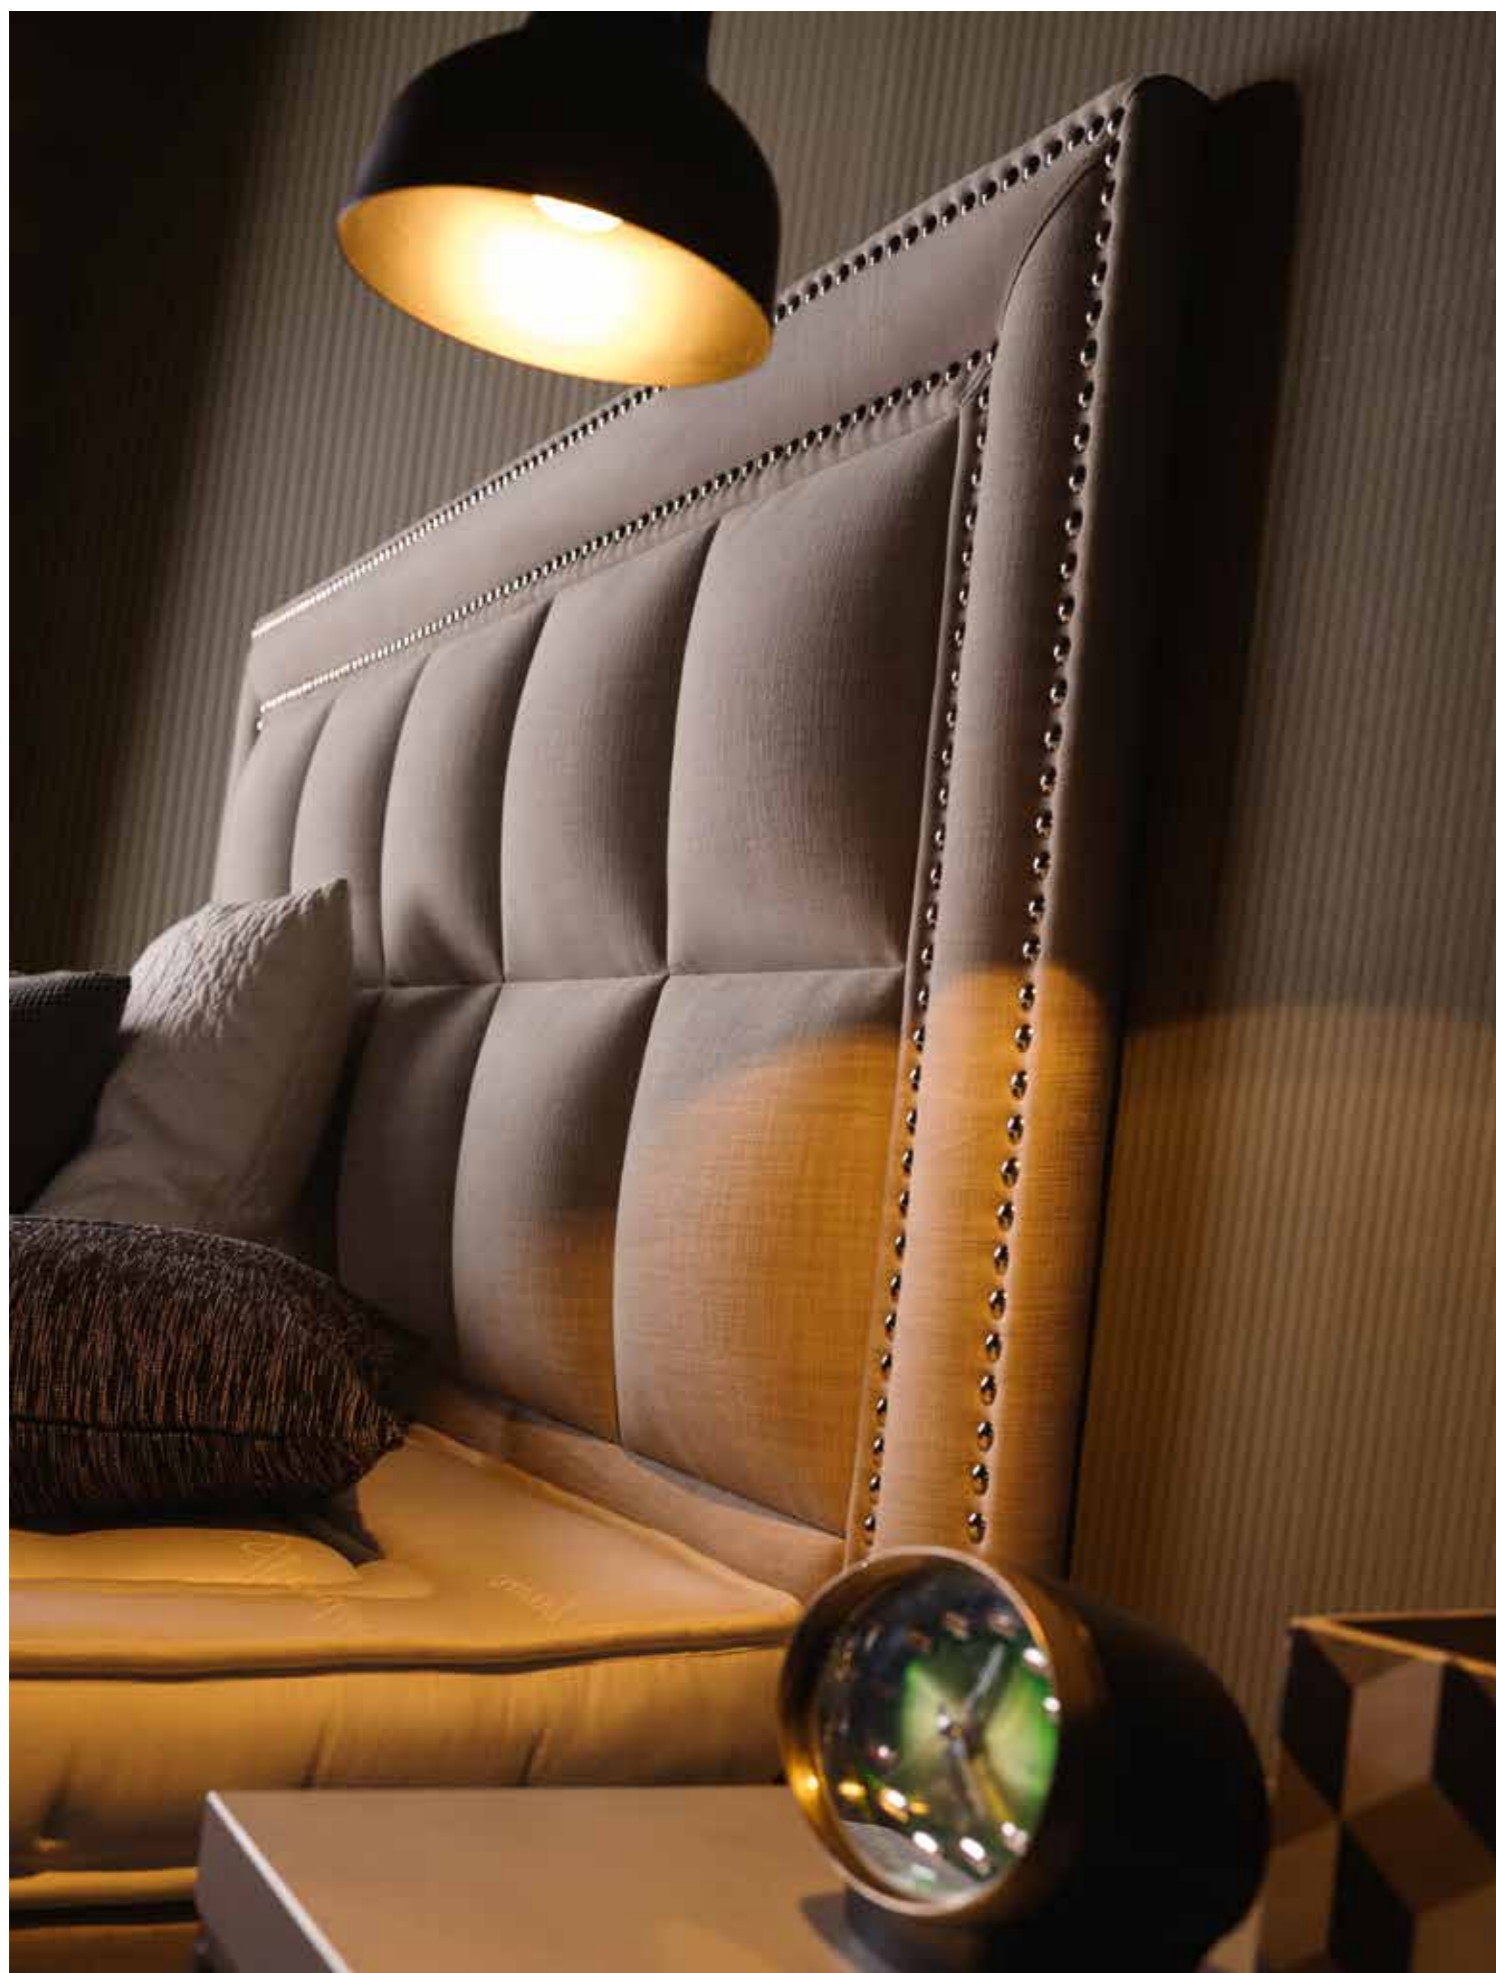

| COLCHÓN FLOWVISCO. 160x200: 302 PUNTOS |

**CAMA POCATELLO** | Completa con colchón Flowvisco: 904 PUNTOS |

no  
necesitas  
dormir  
para  
soñar

pocatello  
líneas clásicas

twin  
combina  
con todo