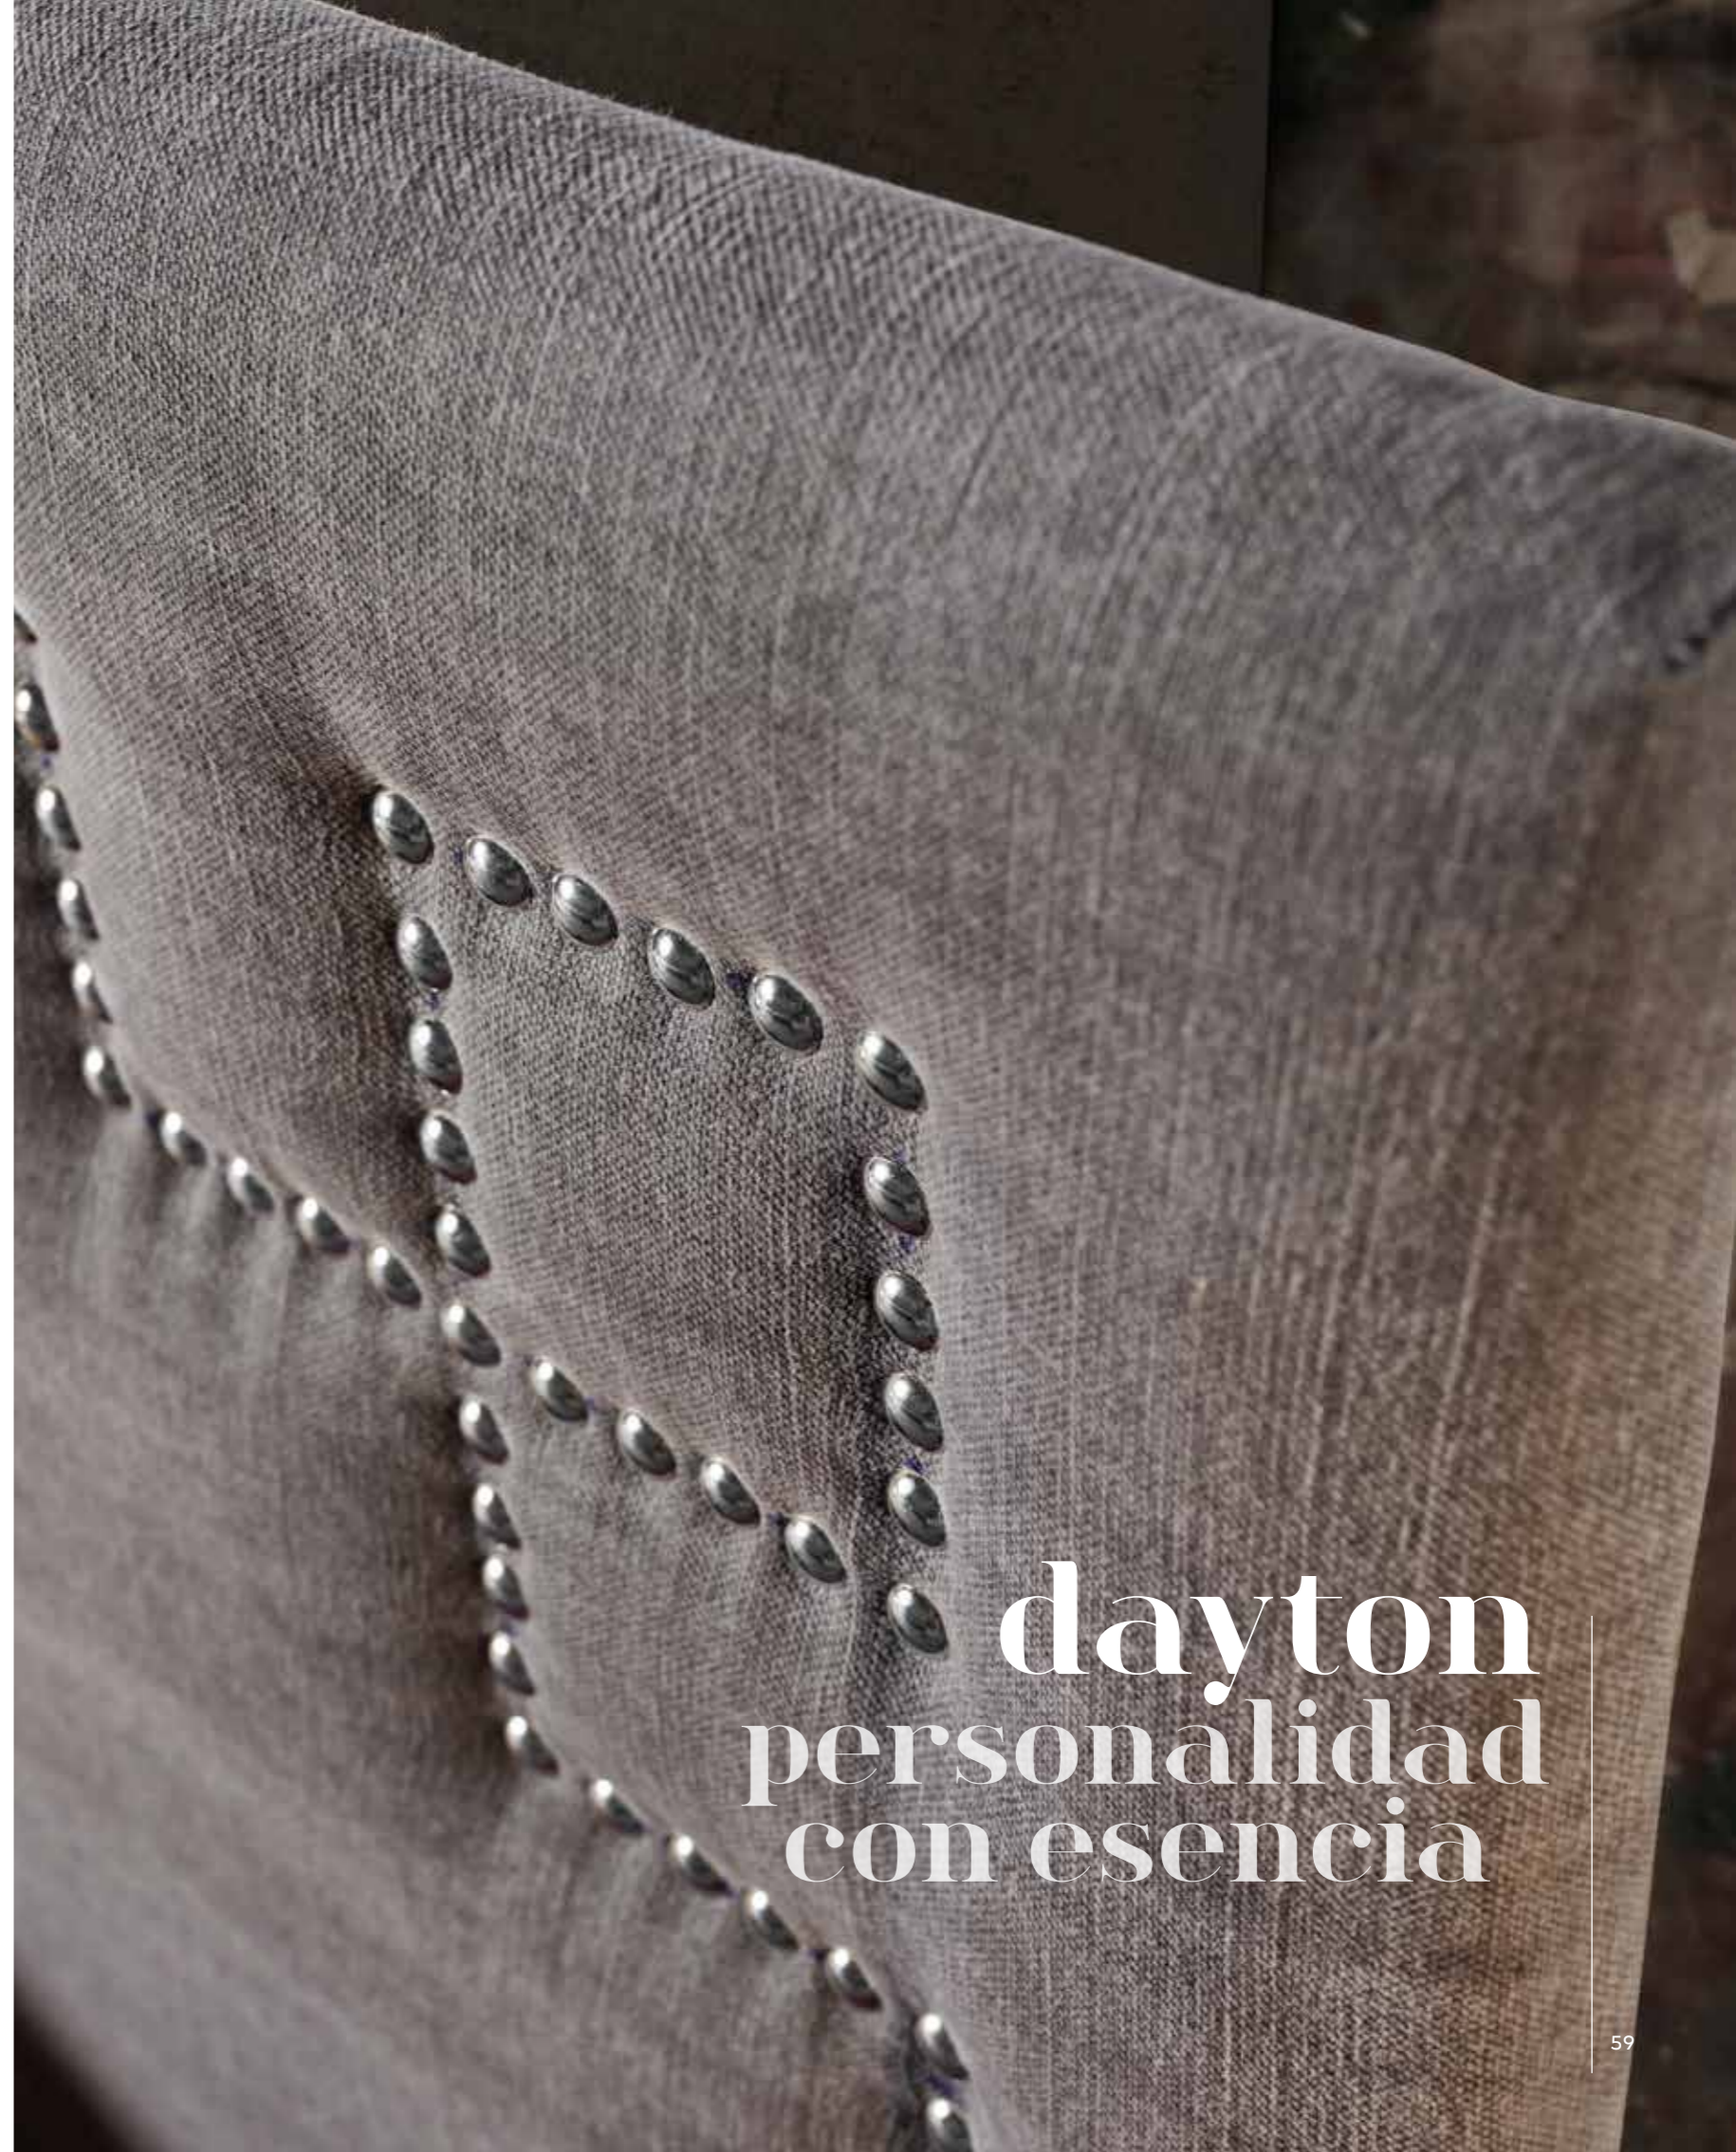

dayton
personalidad
con esencia