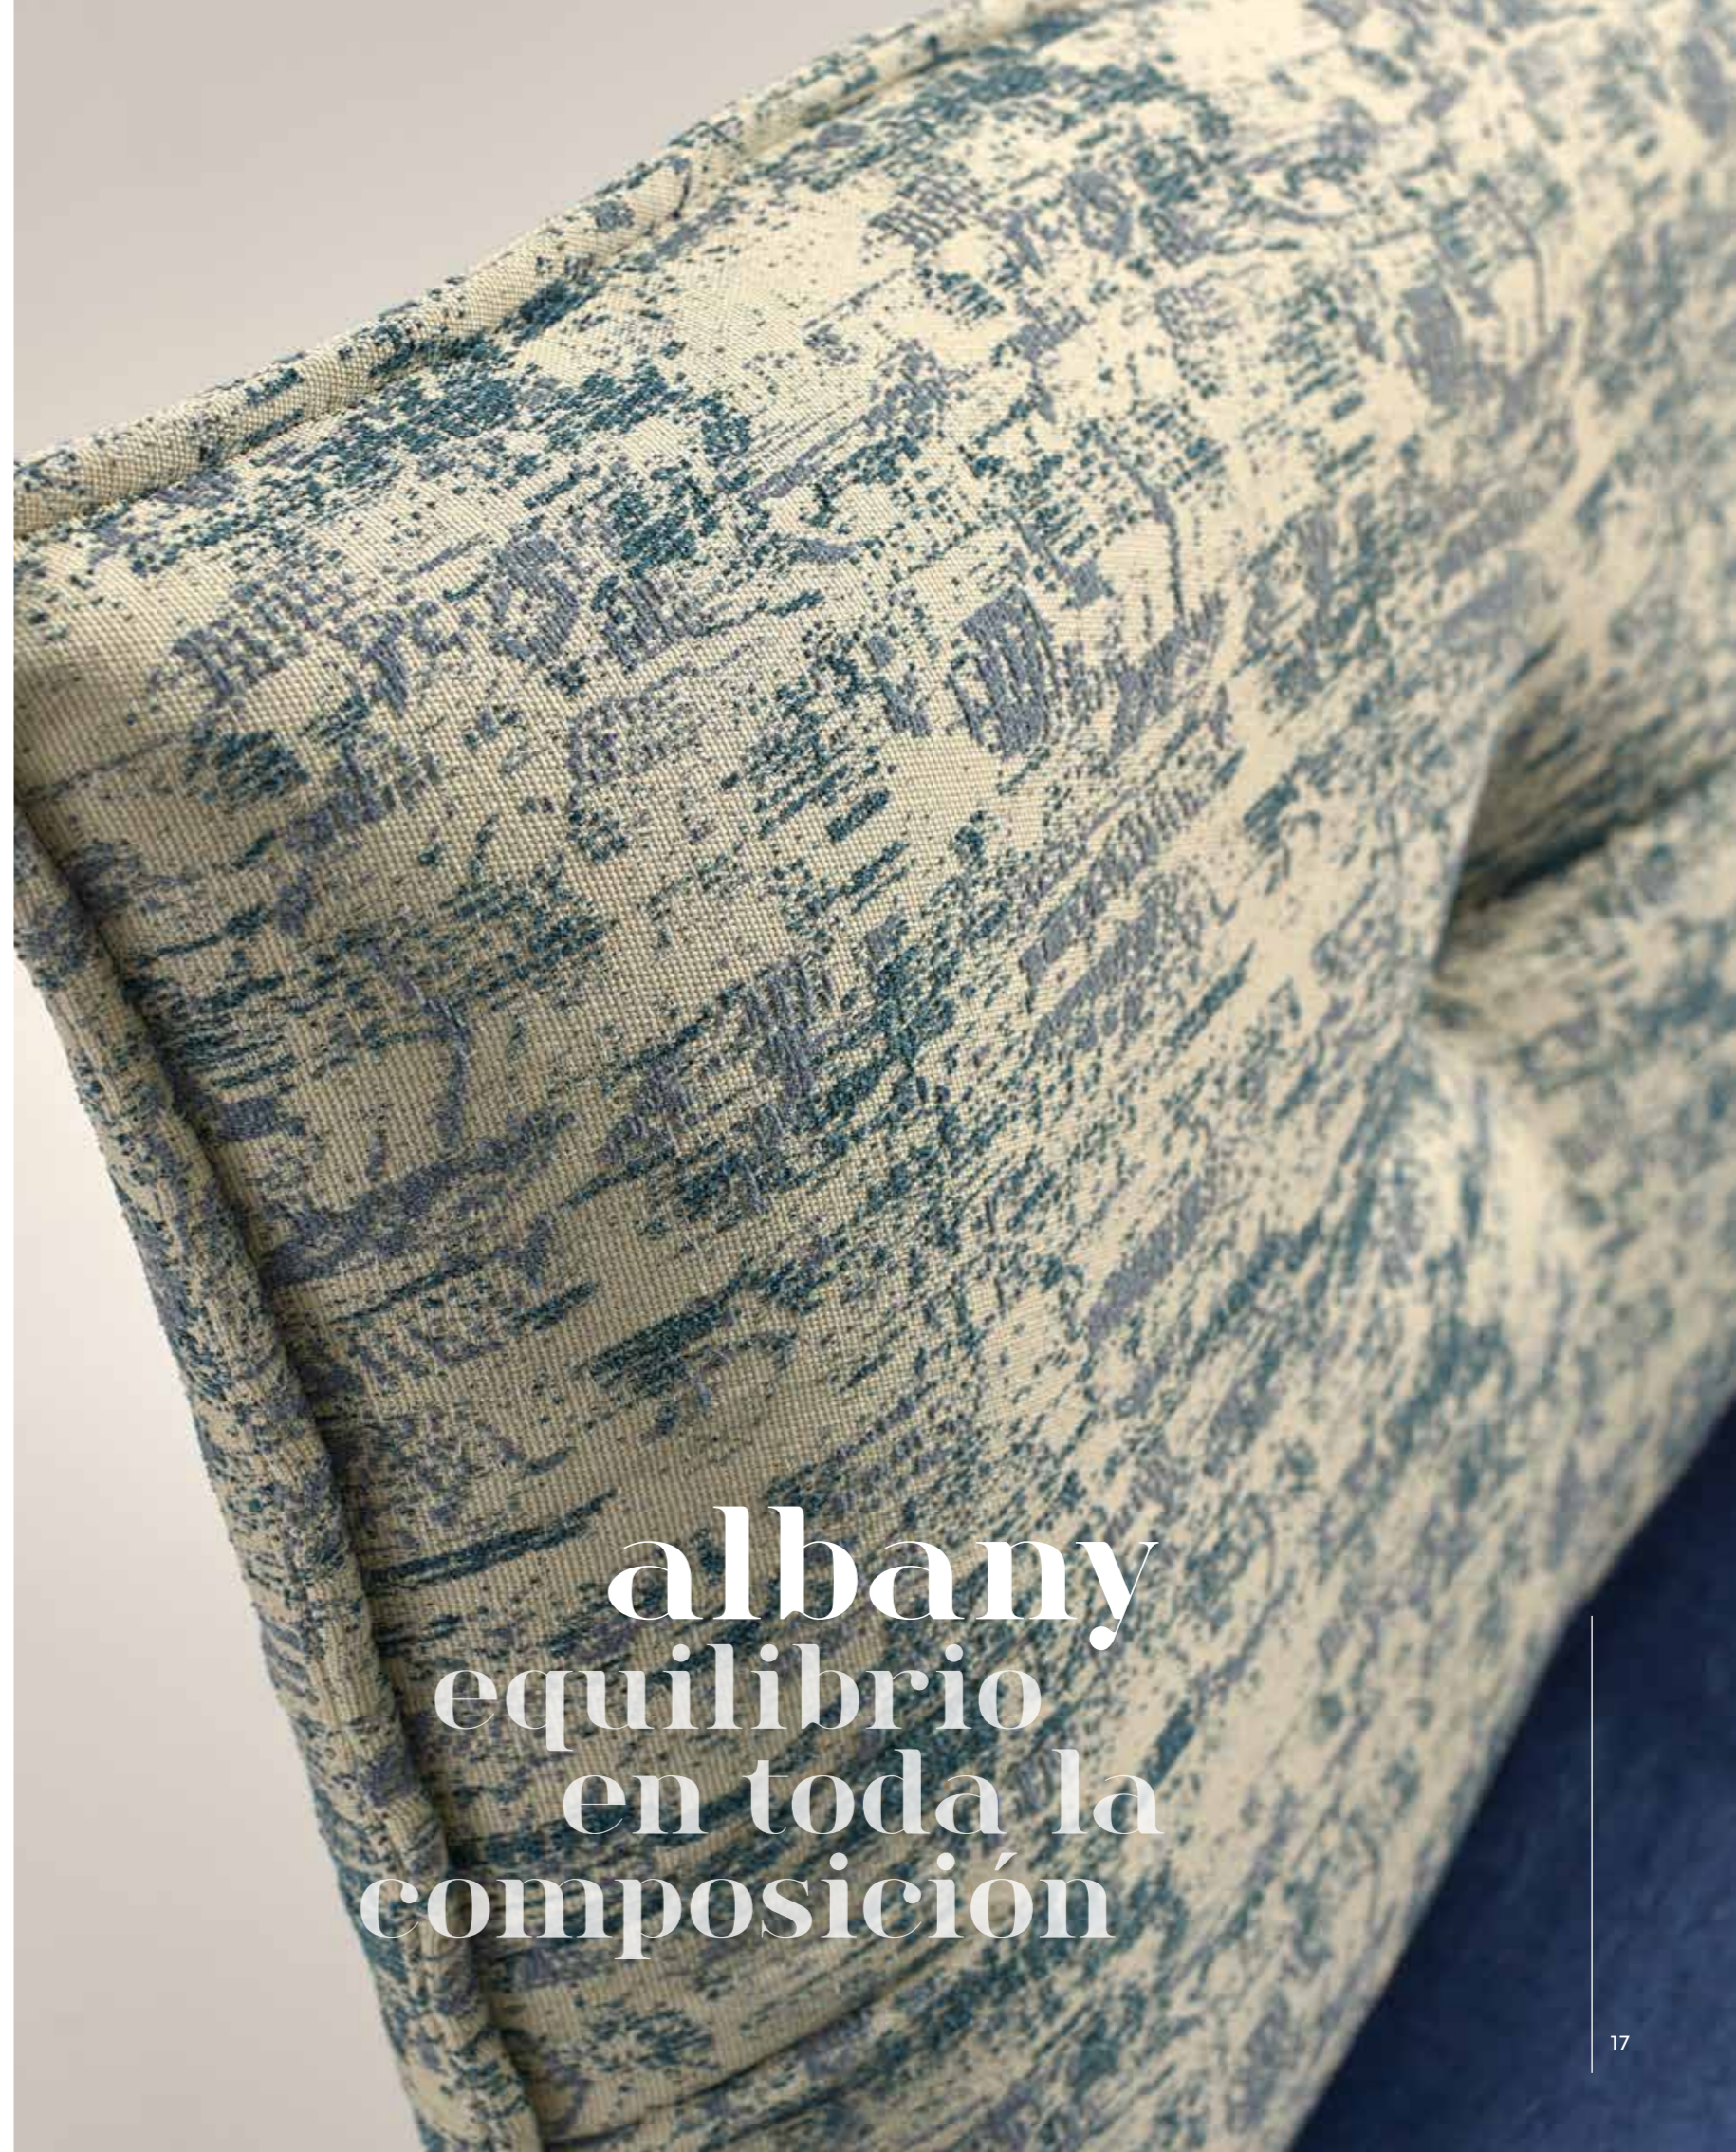

albany
equilibrio
en toda la
composición