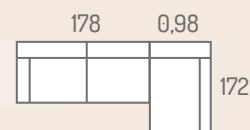

PROMOCIÓN MODELO AIRE

· SOFÁ 3 PLAZAS (2 ELÉCTRICOS) + CHAISERLONGUE **988 PUNTOS**

· SOFÁ 3 PLAZAS (2 ELÉCTRICOS) **720 PUNTOS**

· SOFÁ 3 PLAZAS (2 ELÉCTRICOS) + 2 PLAZAS FIJO **1.127 PUNTOS**

PROMOCIÓN MODELO DUBLÍN

· SOFÁ 3 PLAZAS (2 ELÉCTRICOS) + CHAISERLONGUE **965 PUNTOS**

· SOFÁ 3 PLAZAS (2 ELÉCTRICOS) **694 PUNTOS**

· SOFÁ 3 PLAZAS (2 ELÉCTRICOS) + 2 PLAZAS FIJO **1.095 PUNTOS**

GARPE
tapizados

Pol. Industrial "La Herrada"
C/ Infanta Cristina - Parc. 10 A
Apdo. correos 568
Telf. 968 79 62 30 - Fax 968 79 62 55
30510 YECLA (Murcia)
garpetapizados@lobocom.es

PROMOCIÓN

modelos AIRE y DUBLÍN

DUBLÍN

GARPE
tapizados

BAREIN

Colección BAREIN

ESPECIFICACIONES TÉCNICAS / TECHNICAL SPECIFICATIONS / SPÉCIFICATIONS TECHNIQUES

Composición / Composition / Composition: 100% PES - Ancho / Width / Largeur: 140 cm. / 54 in - Peso / Weight / Poids: 250 gr/m² / 350 gr/ml