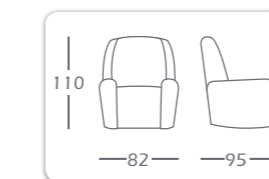

MEDIDAS SOFÁS:

• SOFÁ 2 PLAZAS:
Alto: 105 cm. Ancho: 166 cm.
Fondo: 97 cm.

• SOFÁ 3 PLAZAS:
Alto: 105 cm. Ancho: 196 cm.
Fondo: 97 cm

Las correas de sentada están sustituidas por muelles z-z

Almohadones desenfundables

Butaca con respaldo desmontable

SERIE 1

SOFÁ 3 PLZ FIJO + 2 SILLONES RELAX PALANCA 2364 pts.

Para hacer las butacas con motor reclinable, incrementar 181 puntos por butaca