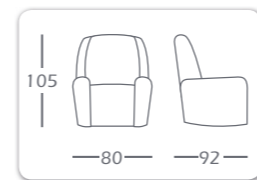

## modelo Saturno

Las correas de sentada están sustituidas por muelles z-z

Almohadones desenfundables

Butaca con respaldo desmontable

**\* MEDIDAS ESPECIFICAS:**  
de suelo a asiento: 0,47 mts aprox.  
de asiento a cabezal: 0,70 mts aprox.  
sentada interior: 0,47 mts aprox.  
fondo de sentada: 0,42 mts aprox.