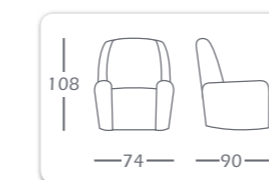

### MEDIDAS SOFÁS:

(Sólo en modelo María)

• SOFÁ 2 PLAZAS FIJO:  
Alto: 105 cm. Ancho: 135 cm.  
Fondo: 84 cm.

• SOFÁ 3 PLAZAS FIJO:  
Alto: 105 cm. Ancho: 165 cm.  
Fondo: 84 cm.

Almohadones desenfundables

Las correas de sentada están sustituidas por muelles z-z

**\* MEDIDAS ESPECIFICAS:**  
Todas las medidas iguales a la butaca excepto:  
sentada interior 2pl.: 1,28 mts aprox.  
sentada interior 3pl.: 0,98 mts aprox.