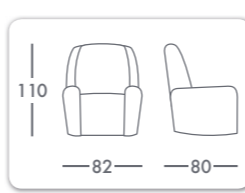

* MEDIDAS ESPECÍFICAS:

de suelo a asiento: 0,49 mts aprox.
de asiento a cabezal: 0,73 mts aprox.
sentada interior: 0,55 mts aprox.
fondo de sentada: 0,42 mts aprox.
sentada interior 3pl.: 1,60 mts aprox.
sentada interior 2 pl.: 1,46 mts aprox.

Butaca con respaldo
desmontable

* Tratándose de gomas fibras y materiales blandos las medidas siempre son aproximadas

SERIE 1

SOFÁ 3 PLZ O 2 PLZ + 2 BUTACAS RELAX PALANCA 2015 pts.

Para hacer las butacas con motor reclinable, incrementar 181 puntos por butaca