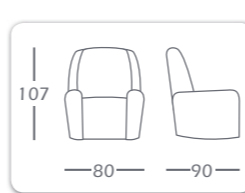

modelo  
**Iron**

**MEDIDAS SOFÁS:**

• SOFÁ 2 PLAZAS:  
Alto: 110 cm. Ancho: 174 cm.  
Fondo: 93 cm.

• SOFÁ 3 PLAZAS:  
Alto: 110 cm. Ancho: 194 cm.  
Fondo: 93 cm.

Las correas de sentada están  
sustituidas por muelles z-z

Almohadones  
desenfundables

**\* MEDIDAS ESPECÍFICAS:**

de suelo a asiento: 0,49 mts aprox.  
de asiento a cabezal: 0,66 mts aprox.  
sentada interior: 0,43 mts aprox.  
fondo de sentada: 0,46 mts aprox.  
sentada interior 3pl.: 1,60 mts aprox.  
sentada interior 2 pl.: 1,46 mts aprox.

Butaca y sofá con  
respaldo desmontable

\* Tratándose de gomas fibras y materiales blandos las medidas siempre son aproximadas

SERIE 1

**SOFÁ 3 PLZ O 2 PLZ + 2 BUTACAS RELAX PALANCA 2364 pts.**

Para hacer las butacas con motor reclinable, incrementar 181 puntos por butaca

### MEDIDAS SOFÁS:

(Sólo en modelo María)

• SOFÁ 2 PLAZAS FIJO:  
Alto: 105 cm. Ancho: 135 cm.  
Fondo: 84 cm.

• SOFÁ 3 PLAZAS FIJO:  
Alto: 105 cm. Ancho: 165 cm.  
Fondo: 84 cm.

Almohadones desenfundables