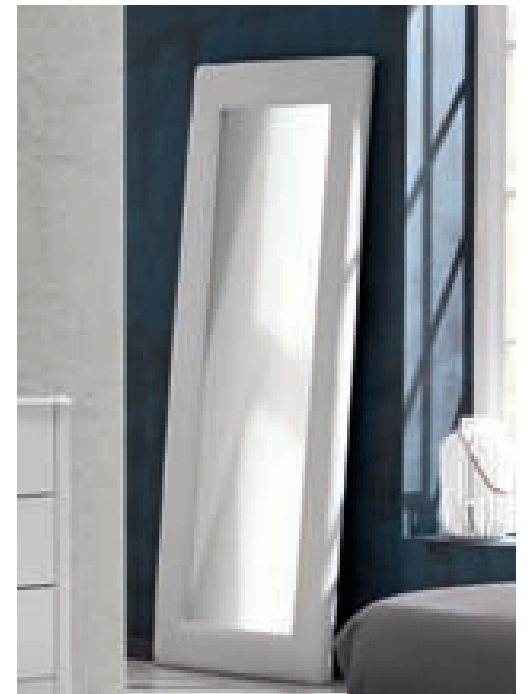

ESPEJOS

MARTIC	TELA					METRAJE 140 cm
	S.A	S.B	S.C	S.D	T.C	
180 x 80 x 6 cm	123	130	138	145	115	2.00

*Tarifa de puntos

MELBA	TELA					METRAJE 140 cm
	S.A	S.B	S.C	S.D	T.C	
180 x 80 x 6 cm	143	150	157	165	135	2.00

*Tarifa de puntos

VECO	TELA					METRAJE 140 cm
	S.A	S.B	S.C	S.D	T.C	
180 x 80 x 6 cm	178	187	197	206	168	2.60