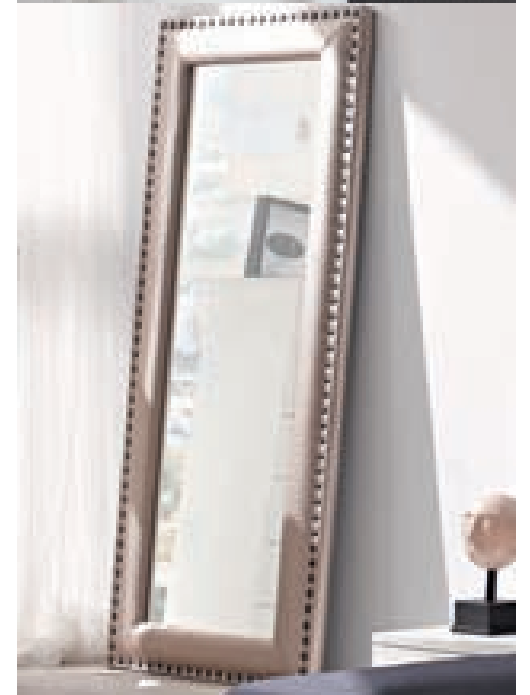

ESPEJOS

MARTIC	TELA					METRAJE 140 cm
	S.A	S.B	S.C	S.D	T.C	
180 x 80 x 6 cm	123	130	138	145	115	2.00

*Tarifa de puntos

MELBA	TELA					METRAJE 140 cm
	S.A	S.B	S.C	S.D	T.C	
180 x 80 x 6 cm	143	150	157	165	135	2.00

*Tarifa de puntos

VECO	TELA					METRAJE 140 cm
	S.A	S.B	S.C	S.D	T.C	
180 x 80 x 6 cm	178	187	197	206	168	2.60