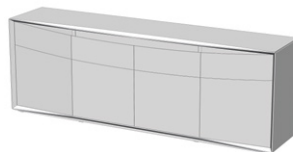

ARC
MOBILIÁRIO

Mesa Centro Retangular
CÓD P1509A95..
C 1200 H 350 P 600

Alçado Parede C.1300
CÓD P0842A95..
C 1300 H 360 P 300

Aparador 4 Portas, 1 Gaveta C.2400
CÓD P1444A95..
C 2400 H 820 P 500

Aparador 4 Portas, 1 Gaveta C.2000
CÓD P1437A95..
C 2000 H 820 P 500