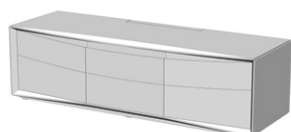

ARC
MOBILIÁRIO

Móvel Vitrina 2 Portas H.1900
CÓD P2161A95..
C 950 H 1900 P 450

Móvel TV 3 Portas C.1600
CÓD P5202A95..
C 1600 H 450 P 500

Móvel TV 3 Portas C.1300
CÓD P5201A95..
C 1300 H 450 P 500

Prateleira Parede C.1300
CÓD P2321A95..
C 1300 H 30 P 250